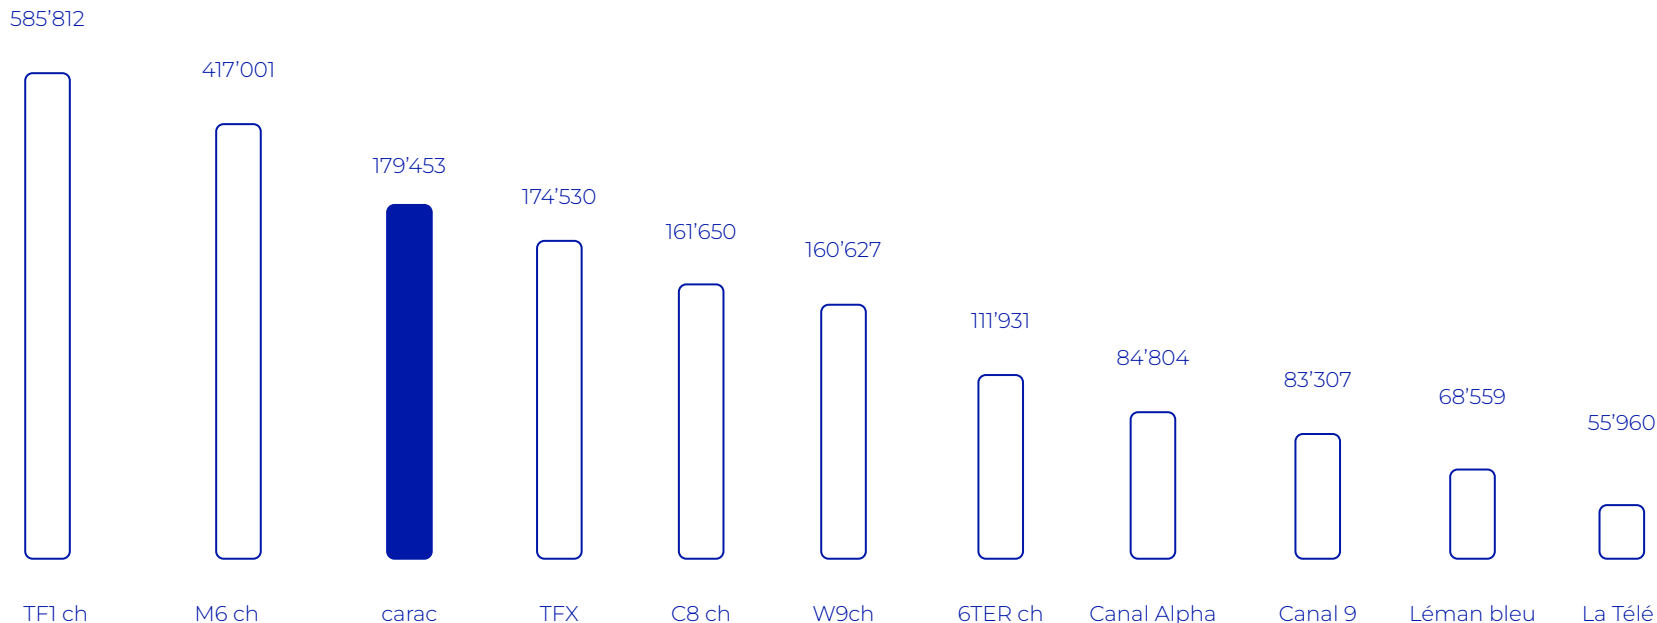

CARAC

Suisse

3+ | 19.04.2024

624'967

TÉLÉSPECTATEURS HEBDOMADAIRES CUMULÉS

CARAC

Suisse

3+ | LU-DI | 2024 | S26

AUDIENCES TV

carac1 carac2 carac3 carac4

Mediapulse - Suisse - 3+ - 30.06.2024 - téléspectateurs quotidiens

AUDIENCES TV

19.04.2024 | Journée complète | 3+

Suisse	202'284	37'989	74'122	59'168	47'752
KG-1-Genève	34'322	5'228	19'426	4'168	7'284
KG-2-VD / FR	72'391	27'551	37'544	17'674	24'195
KG-3-Valais	28'000	4'956	10'101	16'057	5'273
KG-4- Arc.Jura	21'991	4'172	10'403	4'345	13'022
KG-5-Bern	21'168	8'314	4'672	9'738	9'220
KG-6-Biel Bienne	8'181	0.946	1'996	2'194	2'324