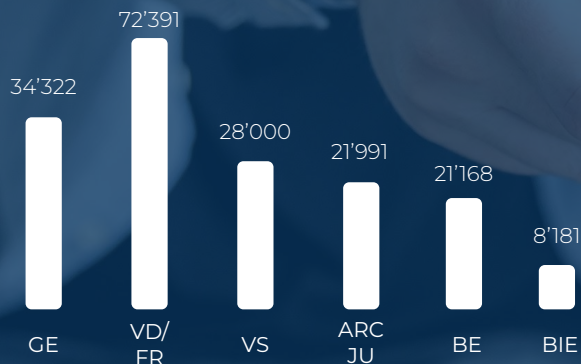

PRÉSENTATION CARAC

•• carac1 •• carac2 •• carac3 •• carac4

 **MEDIAONE**
CONTACT

GLOBAL REACH, LOCAL TOUCH

AUDIENCES TV

carac1 carac2 carac3 carac4

202'284

TÉLÉSPECTATEURS QUOTIDIENS

CARAC

Suisse

3+ | 19.04.2024

624'967

TÉLÉSPECTATEURS HEBDOMADAIRES CUMULÉS

CARAC

Suisse

3+ | LU-DI | 2024 | S26